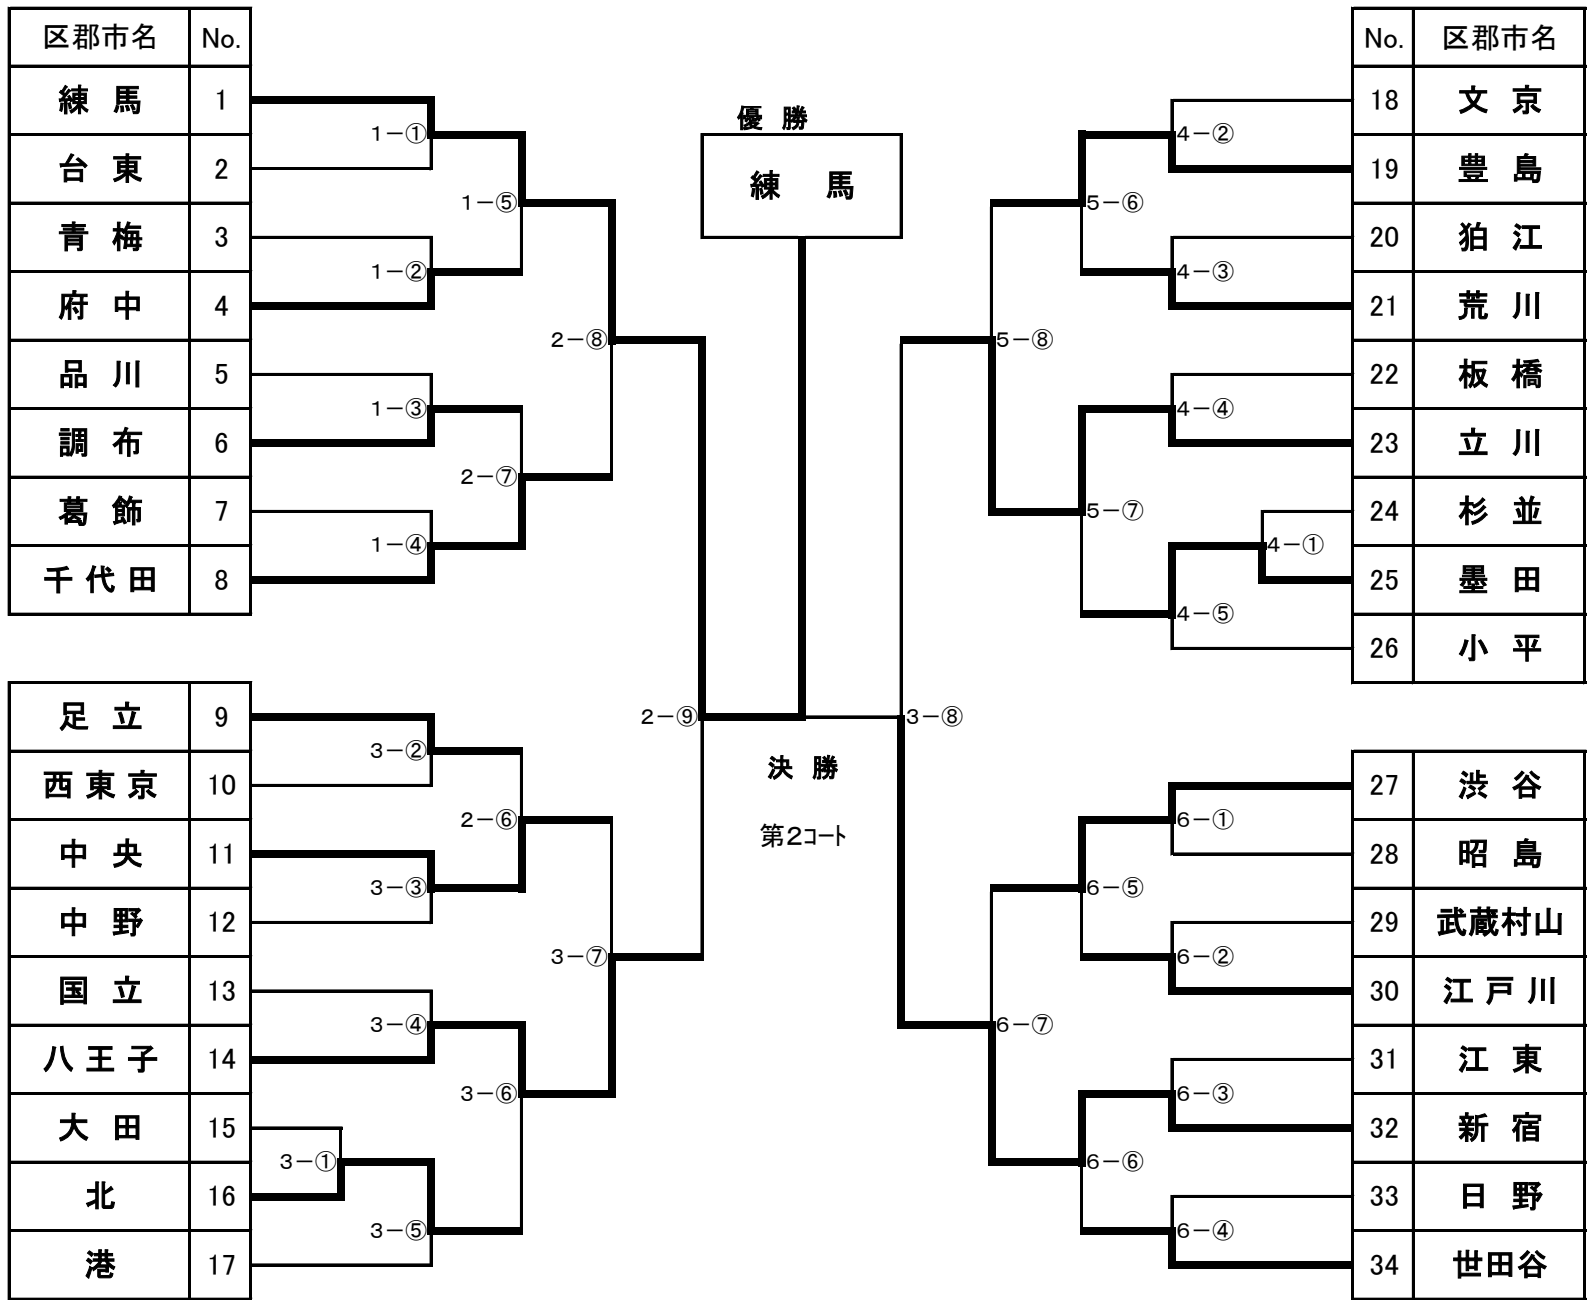

団体組手競技 女子 (移行競技)

(12チーム出場)

成績	番号	区郡市名
優勝	4	たちかわ
		立川
準優勝	12	ねりま
		練馬
第3位	1	おおた
		大田
第4位	9	まちだ
		町田

①番号を必ず記入する。

②フリガナを必ず記入する。

第71回都民体育大会春季大会 男女空手道競技 組合わせ表

(正式競技)

男子