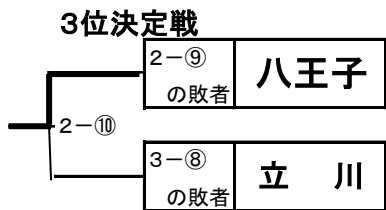

団体組手競技 女子 (移行競技)

(12チーム出場)

成績	番号	区郡市名
優勝	4	たちかわ
		立川
準優勝	12	ねりま
		練馬
第3位	1	おおた
		大田
第4位	9	まちだ
		町田

①番号を必ず記入する。

②フリガナを必ず記入する。

第71回都民体育大会春季大会 男女空手道競技 組合わせ表

(正式競技)

男子