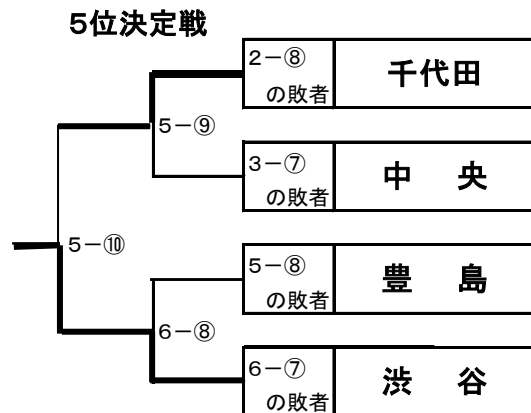

団体組手競技 女子 (移行競技)

(12チーム出場)

成績	番号	区郡市名
優勝	4	たちかわ
		立川
準優勝	12	ねりま
		練馬
第3位	1	おおた
		大田
第4位	9	まちだ
		町田

①番号を必ず記入する。

②フリガナを必ず記入する。

第71回都民体育大会春季大会 男女空手道競技 組合わせ表

(正式競技)

男子