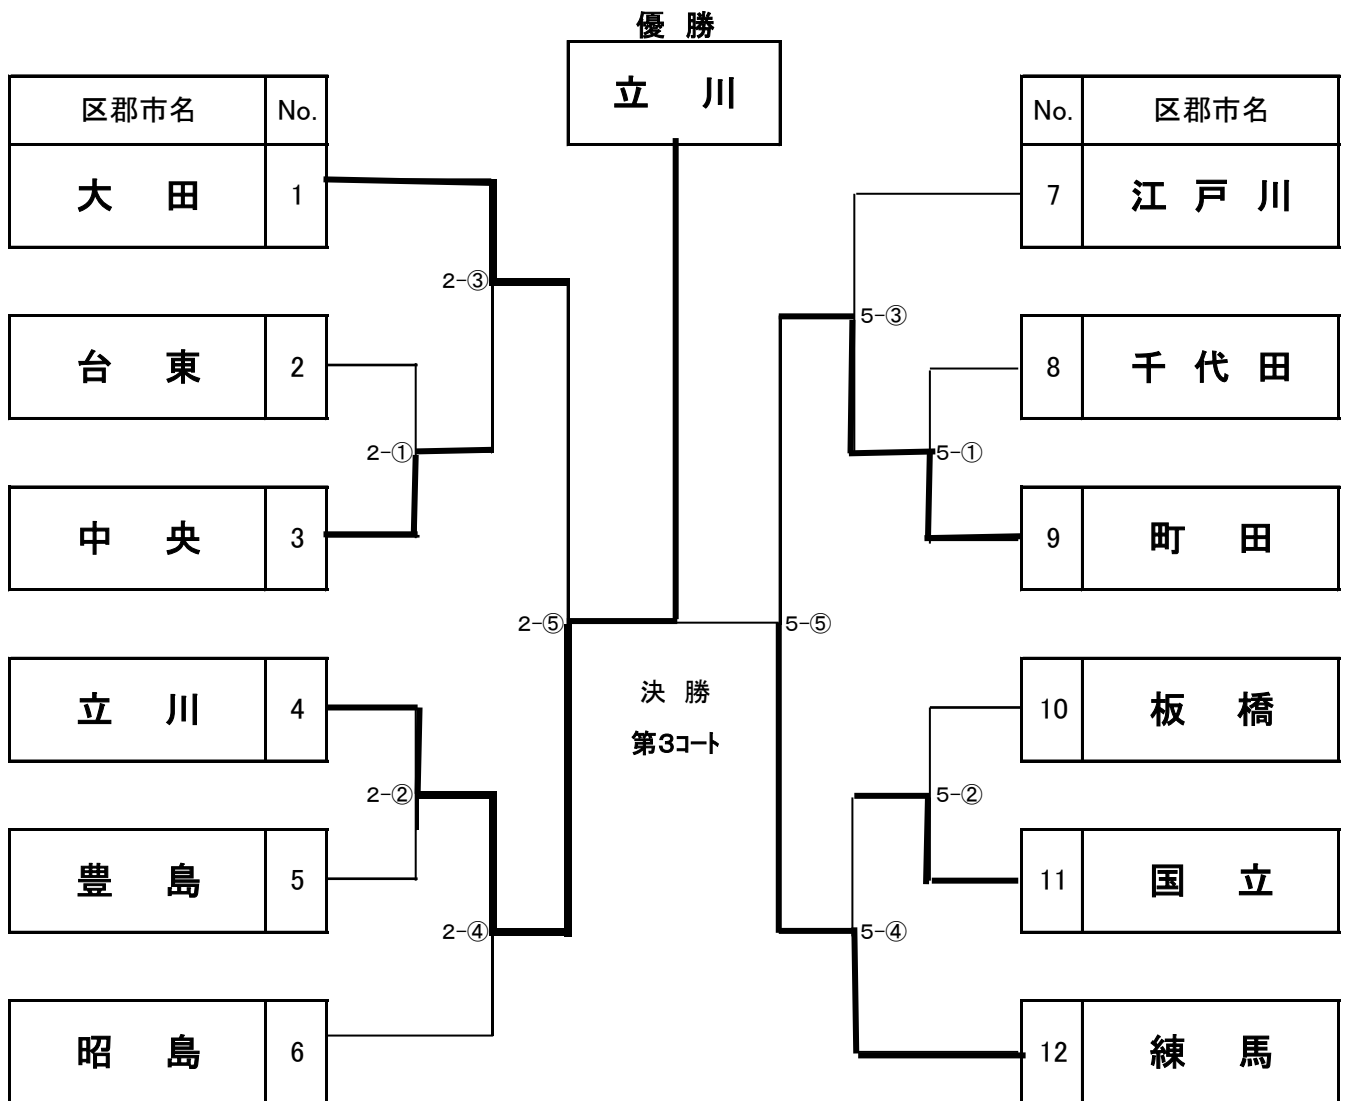

第71回都民体育大会春季大会 男女空手道競技 組合わせ表 (移行競技)

女子

成績

優勝	決勝の勝者	立川
準優勝	決勝の敗者	練馬
第3位	3-⑨の勝者	大田
第4位	3-⑨の敗者	町田