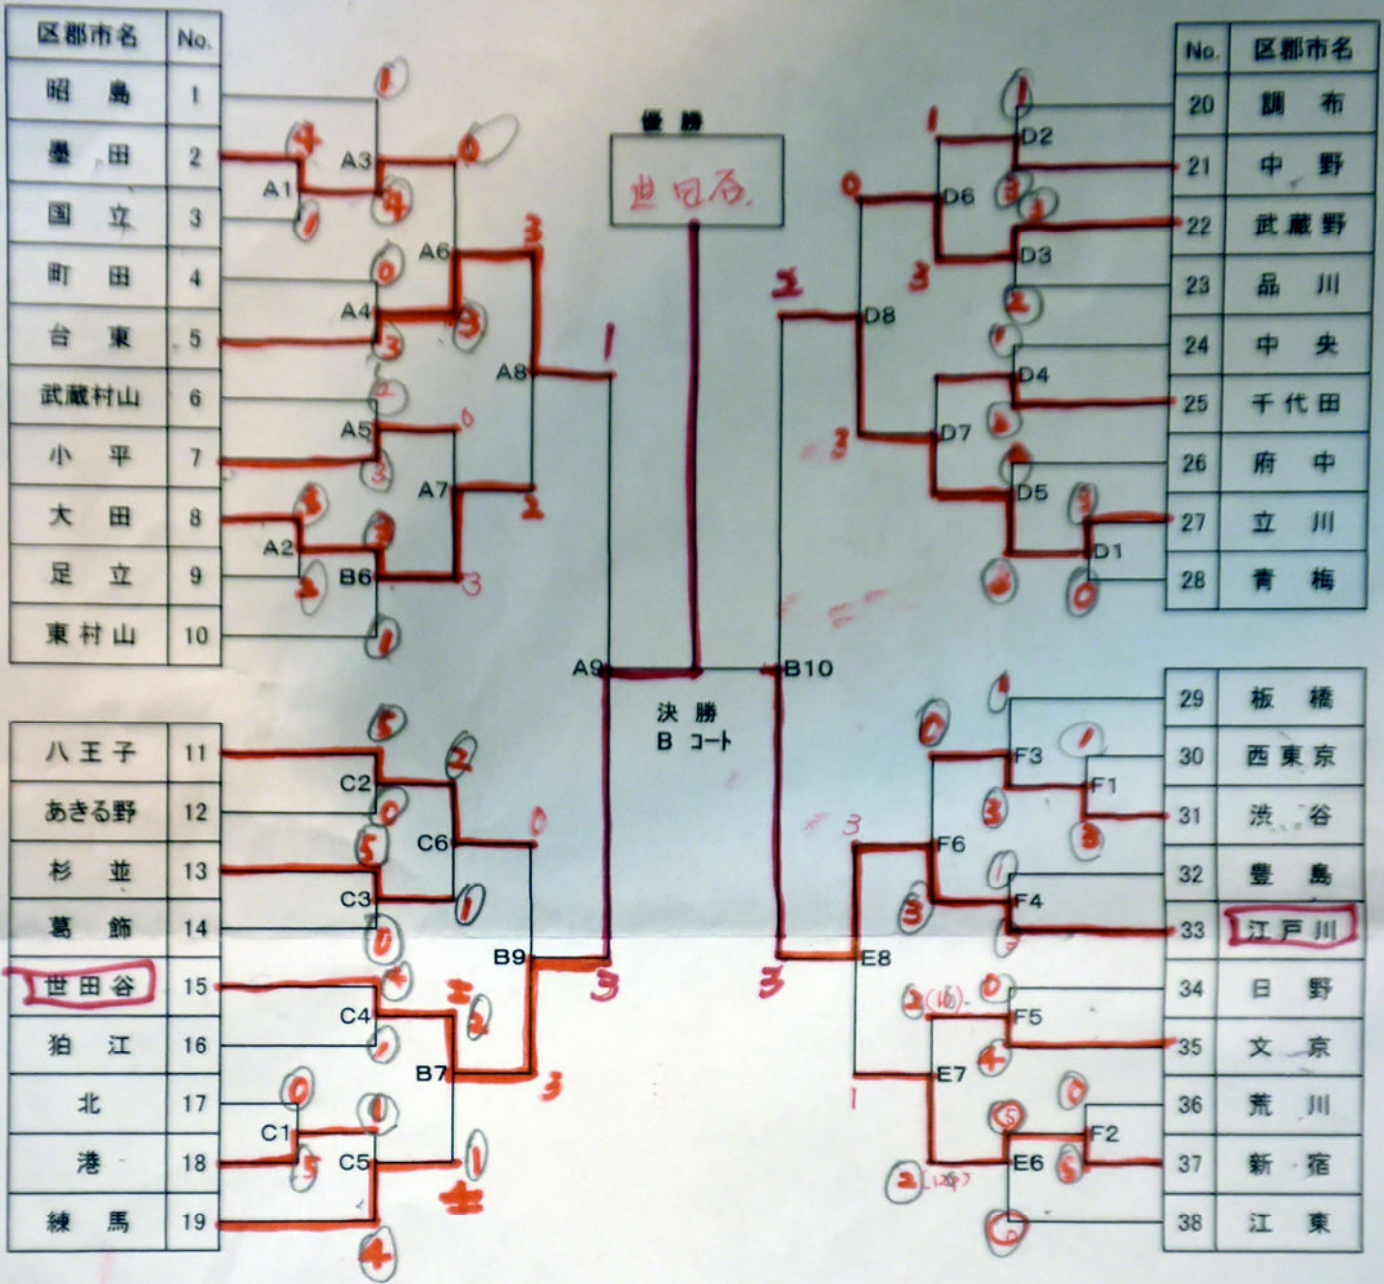

谷正

第68回都民体育大会春季大会「空手道」競技組合わせ表
(移行競技)

女子

成績

優勝	決勝の勝者	
準優勝	決勝の敗者	
第3位	B8の勝者	
第4位	B8の敗者	

第68回都民体育大会春季大会「空手道」競技組合わせ表

(正式競技)

男子