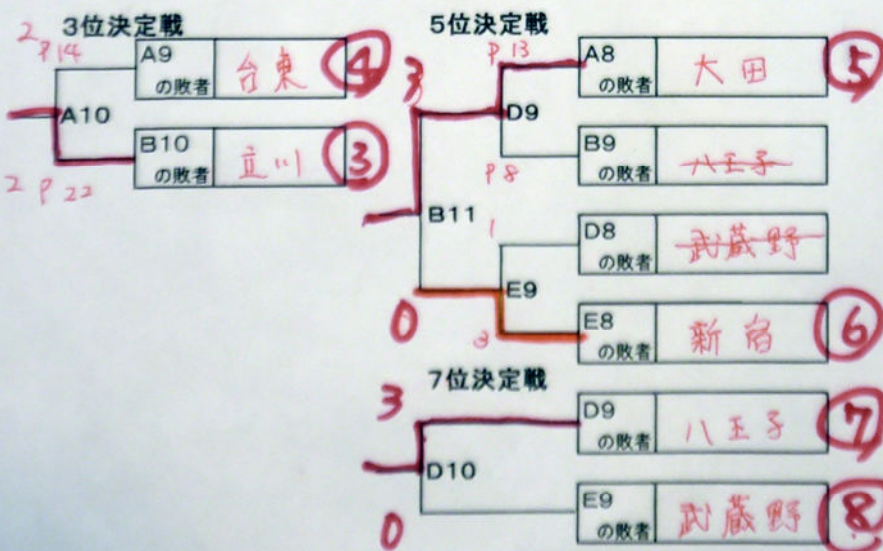

谷正

第68回都民体育大会春季大会「空手道」競技組合わせ表
(移行競技)

女子

成績

優勝	決勝の勝者	
準優勝	決勝の敗者	
第3位	B8の勝者	
第4位	B8の敗者	

第68回都民体育大会春季大会「空手道」競技組合わせ表

(正式競技)

男子

成績

順位	勝者	敗者
優勝	決勝の勝者	
準優勝	決勝の敗者	
第3位	A10の勝者	立川
第4位	A10の敗者	台東
第5位	B11の勝者	大田
第6位	B11の敗者	新宿
第7位	D10の勝者	八王子
第8位	D10の敗者	武蔵野