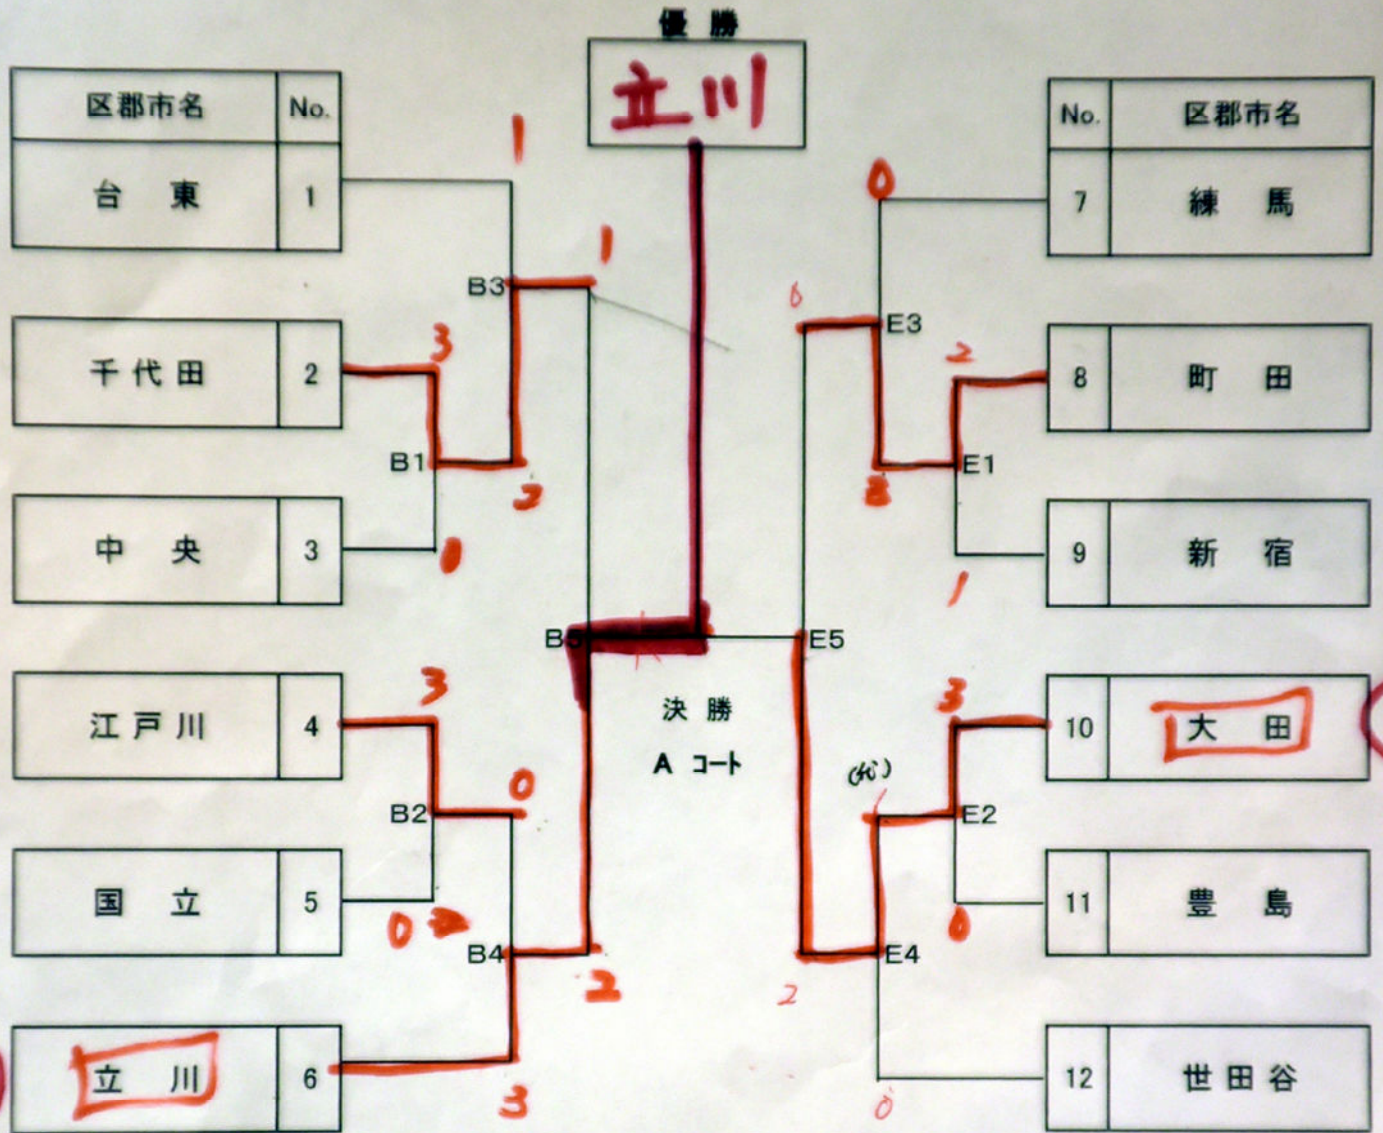

谷正

第68回都民体育大会春季大会「空手道」競技組合わせ表
(移行競技)

女子

成績

優勝	決勝の勝者	
準優勝	決勝の敗者	
第3位	B8の勝者	
第4位	B8の敗者	

第68回都民体育大会春季大会「空手道」競技組合わせ表

(正式競技)

男子

成績

順位	勝者	敗者
優勝	決勝の勝者	
準優勝	決勝の敗者	
第3位	A10の勝者	立川
第4位	A10の敗者	台東
第5位	B11の勝者	大田
第6位	B11の敗者	新宿
第7位	D10の勝者	八王子
第8位	D10の敗者	武蔵野