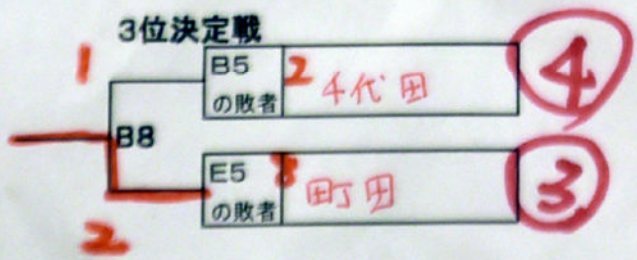

谷正

第68回都民体育大会春季大会「空手道」競技組合わせ表
(移行競技)

女子

成績

優勝	決勝の勝者	
準優勝	決勝の敗者	
第3位	B8の勝者	
第4位	B8の敗者	

第68回都民体育大会春季大会「空手道」競技組合わせ表

(正式競技)

男子