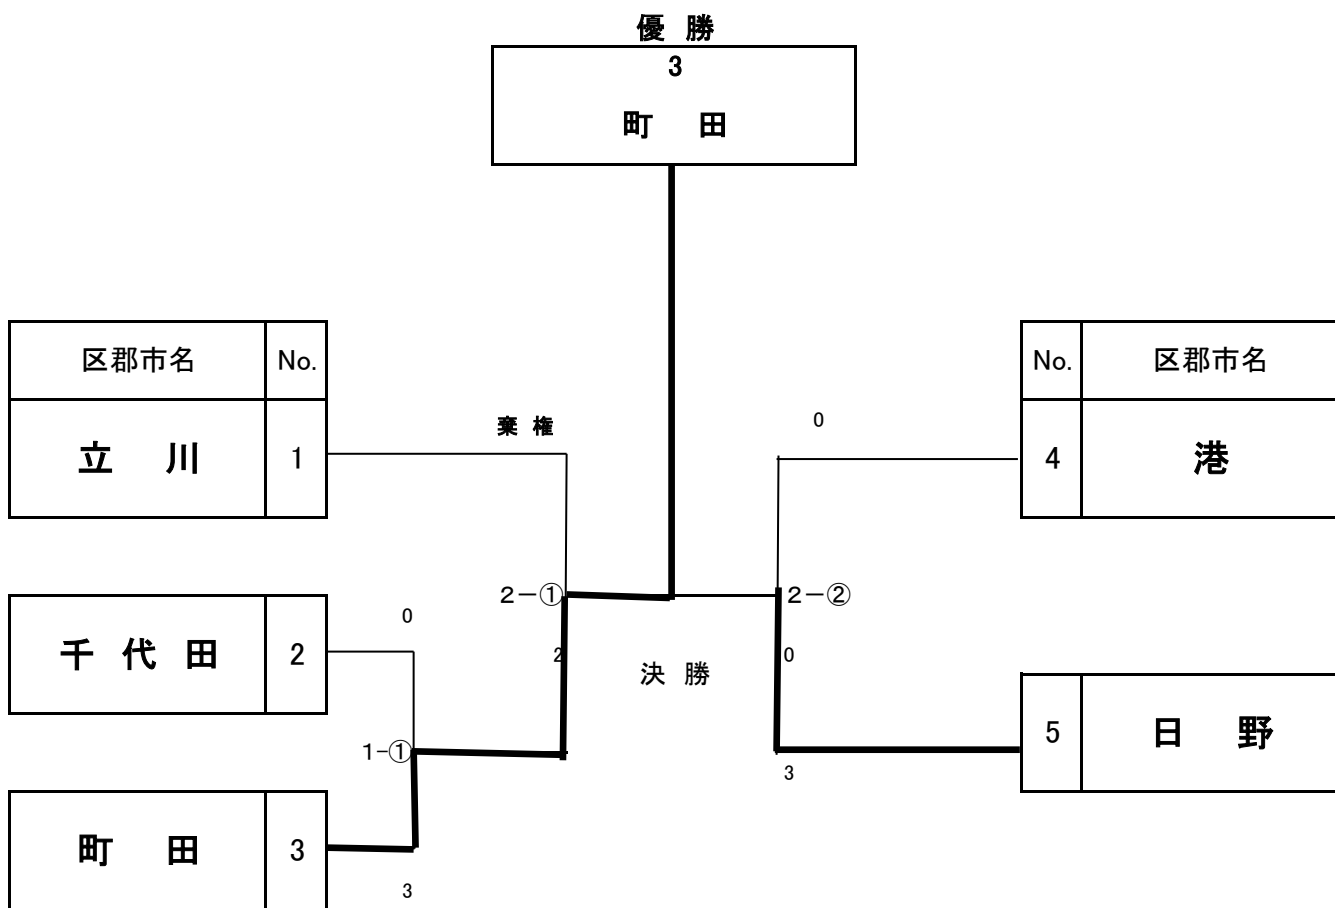

第75回都民体育大会春季大会「空手道」競技組合わせ表
(移行競技)

女子

成績

優勝	決勝 の勝者	3 町田
準優勝	決勝 の敗者	5 日野
第3位	2-3 の勝者	4 港
第4位	2-3 の敗者