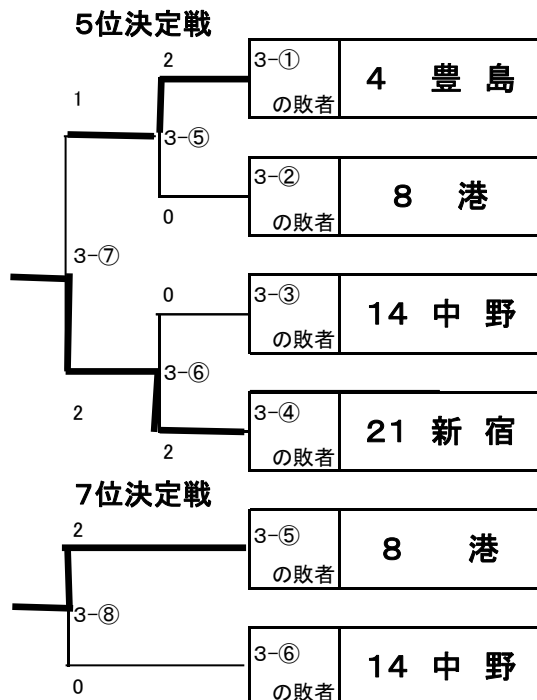

①番号を必ず記入する。

②フリガナを必ず記入する。

第75回都民体育大会 空手道競技

団体組手競技 女子 (移行競技)

(3人制・5チーム出場)

成績	番号	区郡市名
優勝	3	マチダシ
		町田市
準優勝	5	ヒノシ
		日野市
第3位	4	ミナトク
		港区
第4位		

①番号を必ず記入する。

②フリガナを必ず記入する。

# 第75回都民体育大会春季大会「空手道」競技組合わせ表

(正式競技)

男子