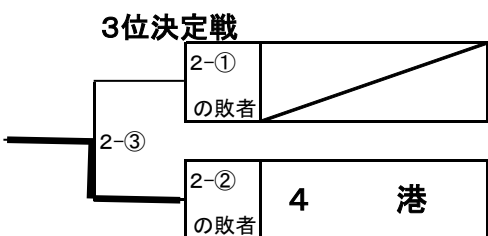

第75回都民体育大会春季大会「空手道」競技組合わせ表
(移行競技)

女子

成績

優勝	決勝 の勝者	3 町田
準優勝	決勝 の敗者	5 日野
第3位	2-3 の勝者	4 港
第4位	2-3 の敗者