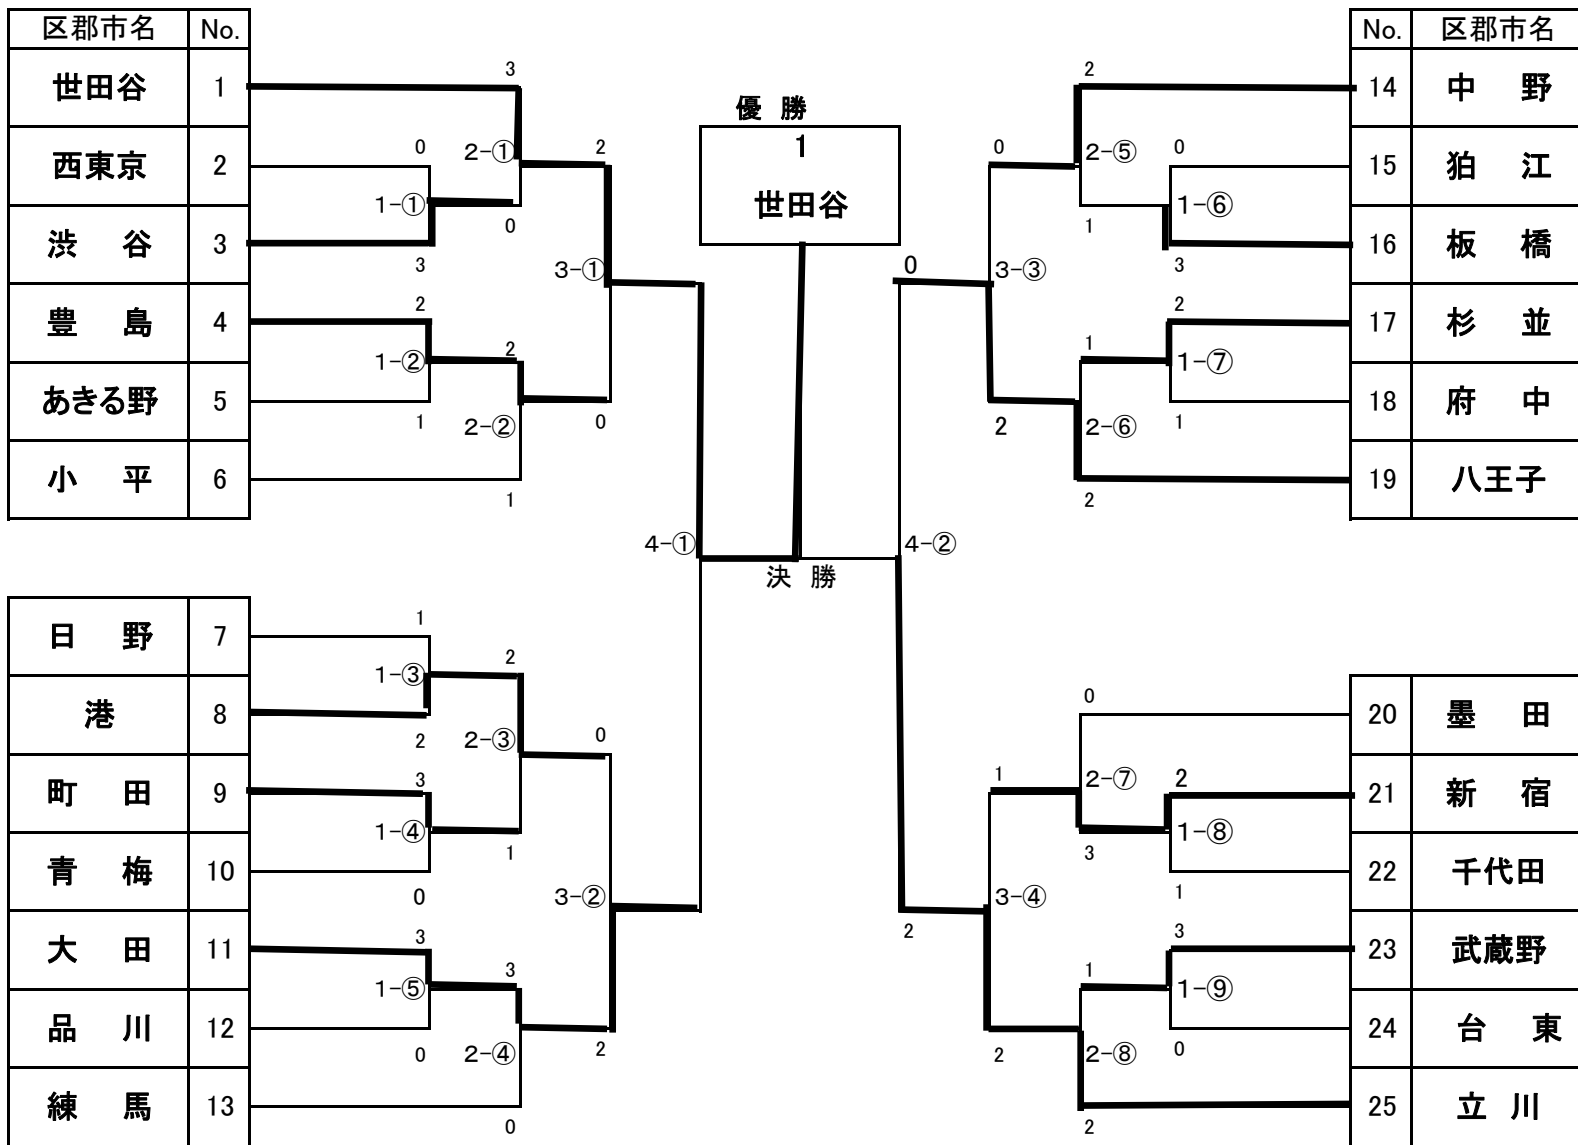

①番号を必ず記入する。

②フリガナを必ず記入する。

第75回都民体育大会 空手道競技

団体組手競技 女子 (移行競技)

(3人制・5チーム出場)

成績	番号	区郡市名
優勝	3	マチダシ
		町田市
準優勝	5	ヒノシ
		日野市
第3位	4	ミナトク
		港区
第4位		

①番号を必ず記入する。

②フリガナを必ず記入する。

# 第75回都民体育大会春季大会「空手道」競技組合わせ表

(正式競技)

男子