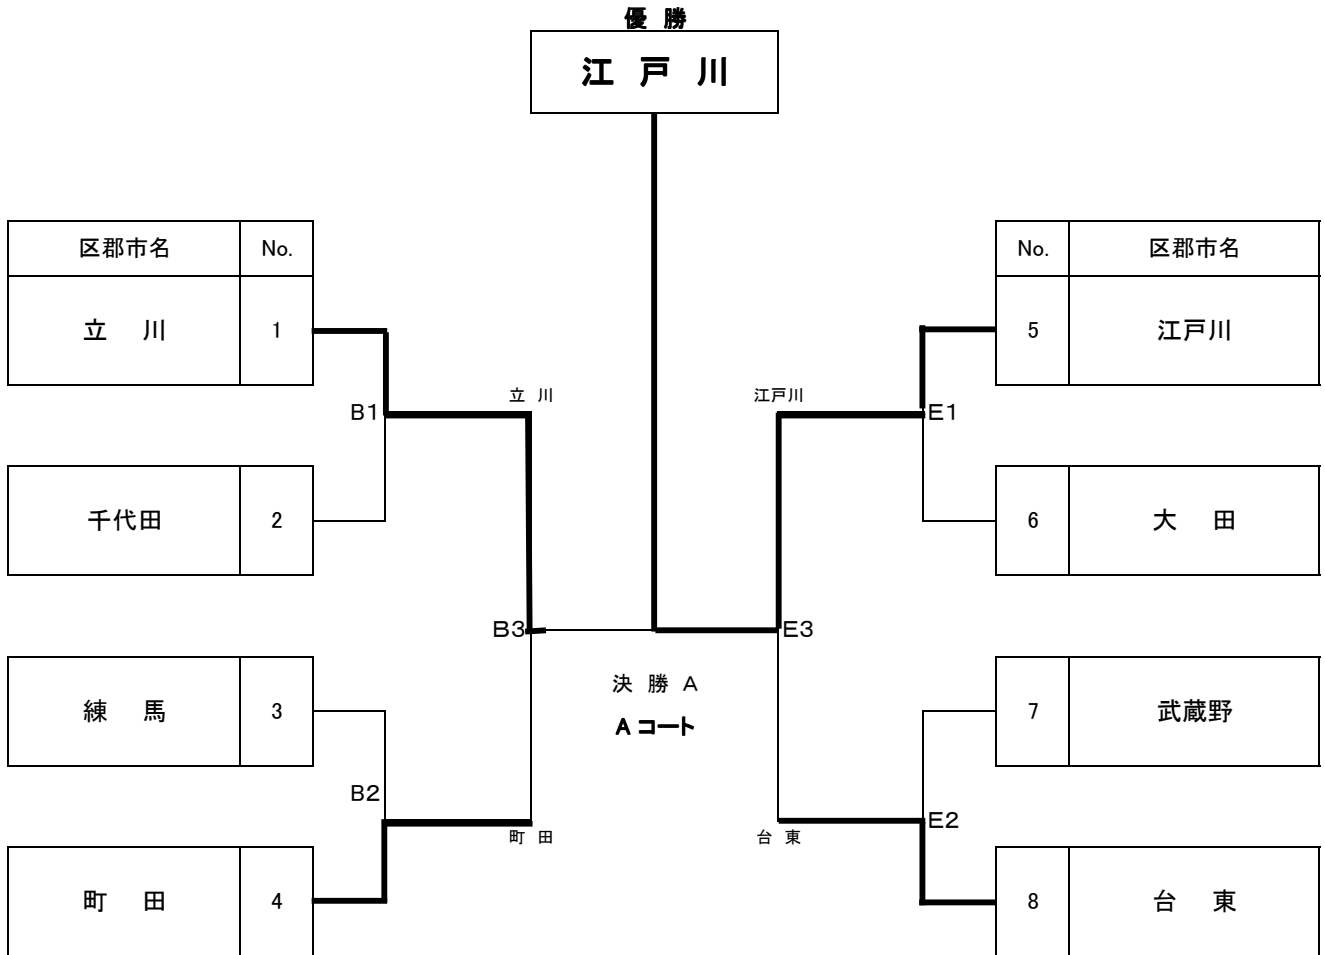

第 67 回 都 民 体 育 大 会 春 季 大 会 「 空 手 道 」 競 技 組 合 わ せ 表 (移 行 競 技)

女 子

3位決定戦

成 績

優 勝	決勝A の勝者	5	江 戸 川
準 優 勝	決勝A の敗者	1	立 川
第 3 位	B4 の勝者	8	台 東
第 4 位	B4 の敗者	4	町 田